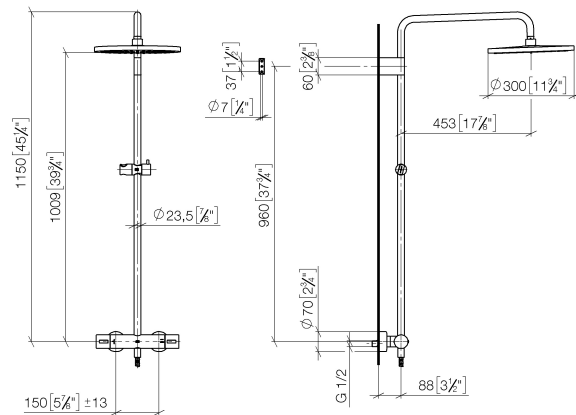

34 460 979

S'adapte aux gammes suivantes : IMO, LULU, TARA, LISSÉ, VAIA, META

- saillie douche fixe 453 mm
- douche de tête : jet pluie
- Ø de pomme de douche arrosoir 300 mm
- pomme de douche arrosoir avec système anti-calcaire
- débit maxi. de la pomme de douche arrosoir 14 l/min
- Fonction à partir de: 10 l/min
- inverseur rotatif avec régulateur de débit et fonction d'arrêt
- rosaces coulissantes Ø 70 mm
- hauteur de robinetterie jusqu'à la pomme de douche arrosoir 1009 mm
- hauteur de robinetterie jusqu'au bord supérieur de l'arc 1150 mm
- calibre de percement 150 mm ± 13 mm
- flexible de douche métallique 1750 mm avec protection anti-torsion intégrée
- raccord 1/2"
- barre de douche avec curseur
- diamètre de tube 23,5 mm
- avec fonction anti-gouttes

Accessoires requis

	Douchette à main FlowReduce - Noir mat	28 018 979-33 0010
--	---	--------------------

34 460 979

mm [inches]
1:10

Diagramme de débit

Certificats

DVGW_DW- 6509DN0123. Belgaqua_21-032- 27_5. WRAS_2204013. LGA_38736.

34 460 979

Les pièces pour les autres finitions peuvent être trouvées ici : Chrome

Liste des pièces de rechange

N°	Article Numéro	Désignation	Fréquence de montage	Délai de livraison
1	04 12 05 091 00-33	douche	1	30
2	09 23 01 039 90	tamis	1	2
3	90 28 22 348 00-33	tuyau	1	30
4	90 17 11 150 00-33	patte de fixation	1	30
5	90 28 22 349 00-33	tuyau	1	30
6	04 17 01 250 00-33	raccord	1	30
7	90 17 33 015 00-33	poignée	2	30
8	90 14 20 026 00 90	joint	1	2
9	12 570 970-33	Coulisse - Noir mat	1	30
10	28 322 970-33	Flexible métallique de douche 1/2" x 3/8" x 1750 mm - Noir mat	1	2