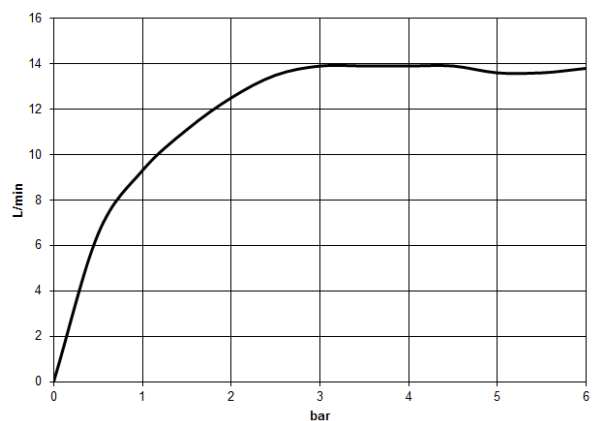

Accessoires requis

	Douchette à main FlowReduce - Noir mat	28 018 979-33 0010
--	---	--------------------

34 460 979

mm [inches]
1:10

Diagramme de débit

Certificats

DVGW_DW- 6509DN0123. Belgaqua_21-032- 27_5. WRAS_2204013. LGA_38736.