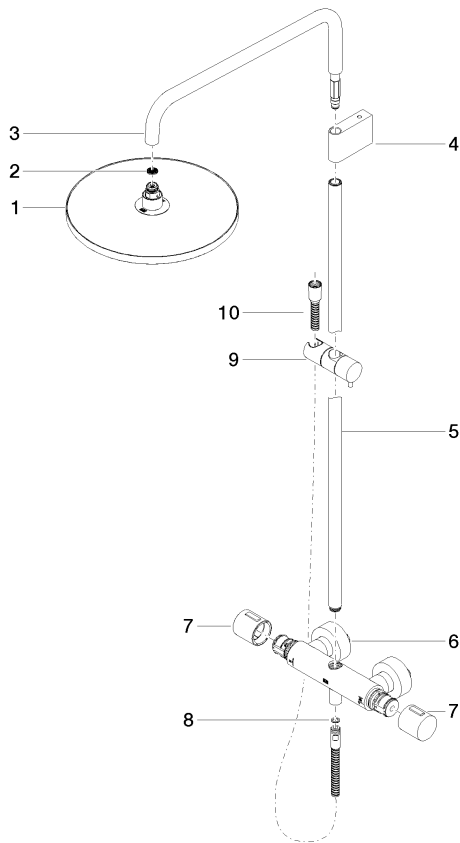

34 460 979

S'adapte aux gammes suivantes : IMO, LULU, TARA, LISSÉ, VAIA, META

- saillie douche fixe 453 mm
- douche de tête : jet pluie
- Ø de pomme de douche arrosoir 300 mm
- pomme de douche arrosoir avec système anti-calcaire
- débit maxi. de la pomme de douche arrosoir 14 l/min
- Fonction à partir de: 10 l/min
- inverseur rotatif avec régulateur de débit et fonction d'arrêt
- rosaces coulissantes Ø 70 mm
- hauteur de robinetterie jusqu'à la pomme de douche arrosoir 1009 mm
- hauteur de robinetterie jusqu'au bord supérieur de l'arc 1150 mm
- calibre de percement 150 mm ± 13 mm
- flexible de douche métallique 1750 mm avec protection anti-torsion intégrée
- raccord 1/2"
- barre de douche avec curseur
- diamètre de tube 23,5 mm
- avec fonction anti-gouttes

Accessoires requis

	Douchette à main FlowReduce - Noir mat	28 012 979-33 0010
--	---	--------------------

Accessoires requis

	Douchette à main - Noir mat	28 018 979-33
--	------------------------------------	---------------

Accessoires requis

	Douchette à main FlowReduce - Noir mat	28 018 979-33 0010
--	---	--------------------

34 460 979

mm [inches]
1:10

Diagramme de débit

Certificats

DVGW_DW- 6509DN0123. Belgaqua_21-032- 27_5. WRAS_2204013. LGA_38736.

34 460 979

Les pièces pour les autres finitions peuvent être trouvées ici : Chrome

Liste des pièces de rechange

N°	Article Numéro	Désignation	Fréquence de montage	Délai de livraison
1	04 12 05 091 00-33	douche	1	30
2	09 23 01 039 90	tamis	1	2
3	90 28 22 348 00-33	tuyau	1	30
4	90 17 11 150 00-33	patte de fixation	1	30
5	90 28 22 349 00-33	tuyau	1	30
6	04 17 01 250 00-33	raccord	1	30
7	90 17 33 015 00-33	poignée	2	30
8	90 14 20 026 00 90	joint	1	2
9	12 570 970-33	Coulisse - Noir mat	1	30
10	28 322 970-33	Flexible métallique de douche 1/2" x 3/8" x 1750 mm - Noir mat	1	2